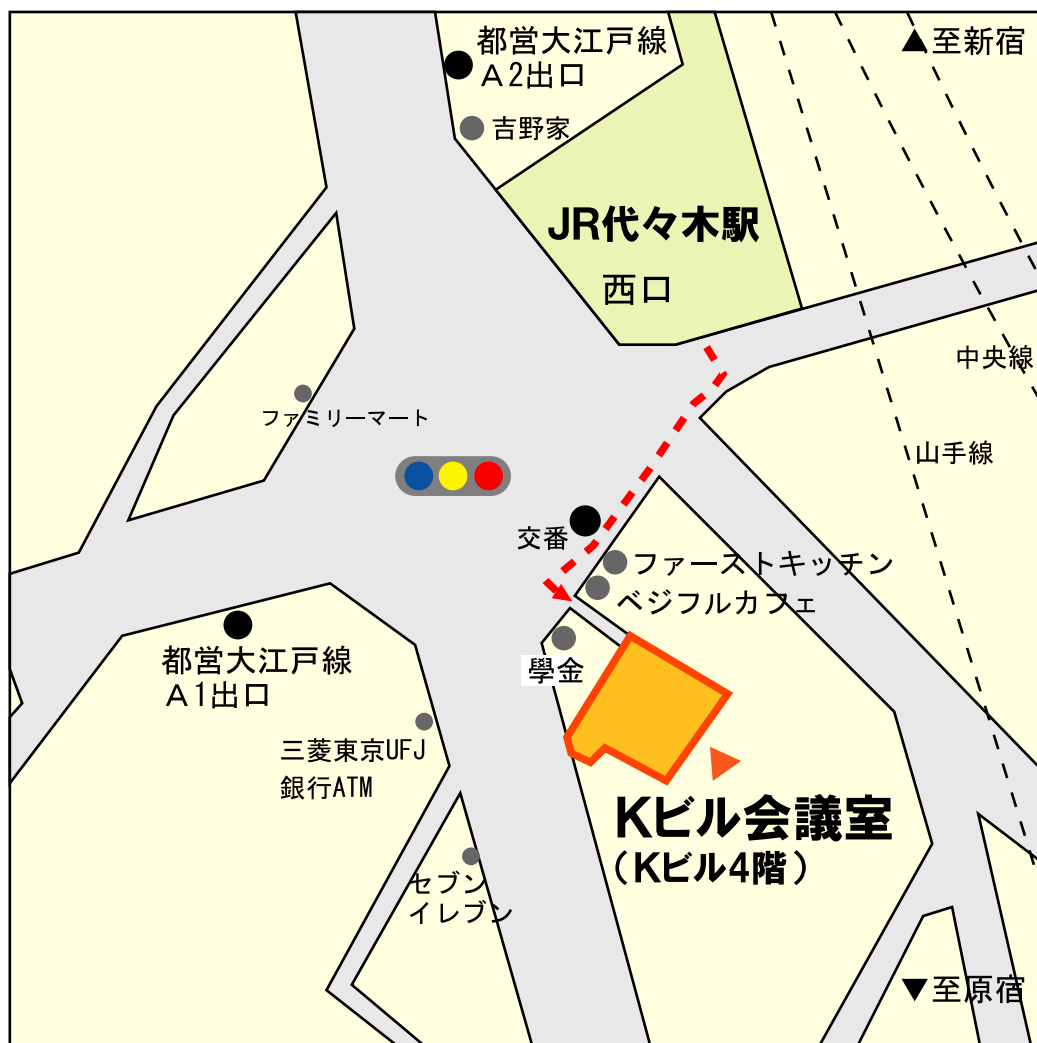

代々木研修室 会場案内

JR代々木駅
西口徒歩30秒

- JR代々木駅西口 徒歩30秒
- 都営大江戸線代々木駅A1出口 徒歩30秒

代々木駅から会場までの地図

会議室名	Kビル会議室
ビル名：Kビル ※Kビル4階が会場です。 東京都渋谷区代々木1-32-11 Kビル4階	

※ご利用の会議室によってビルが異なりますので、お間違えのないようお気をつけください。