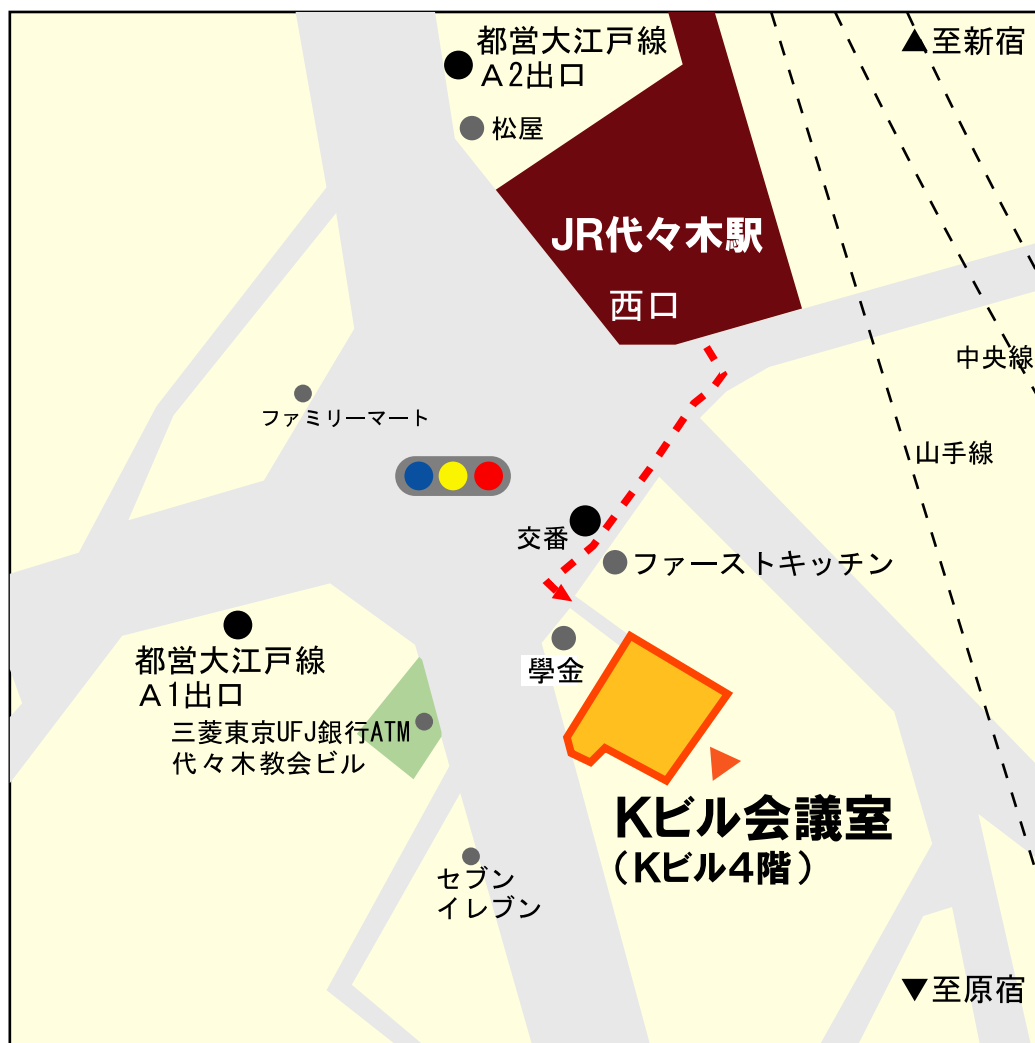

# 代々木研修室 会場案内

JR代々木駅  
西口徒歩30秒

- JR代々木駅西口 徒歩30秒
- 都営大江戸線代々木駅A1出口 徒歩30秒

## 代々木駅から会場までの地図

会議室名	Kビル会議室A室 Kビル会議室B室
ビル名：Kビル ※Kビル4階が会場です。 東京都渋谷区代々木1-32-11 Kビル4階	

※ご利用の会議室によってビルが異なりますので、お間違えのないようお気をつけください。