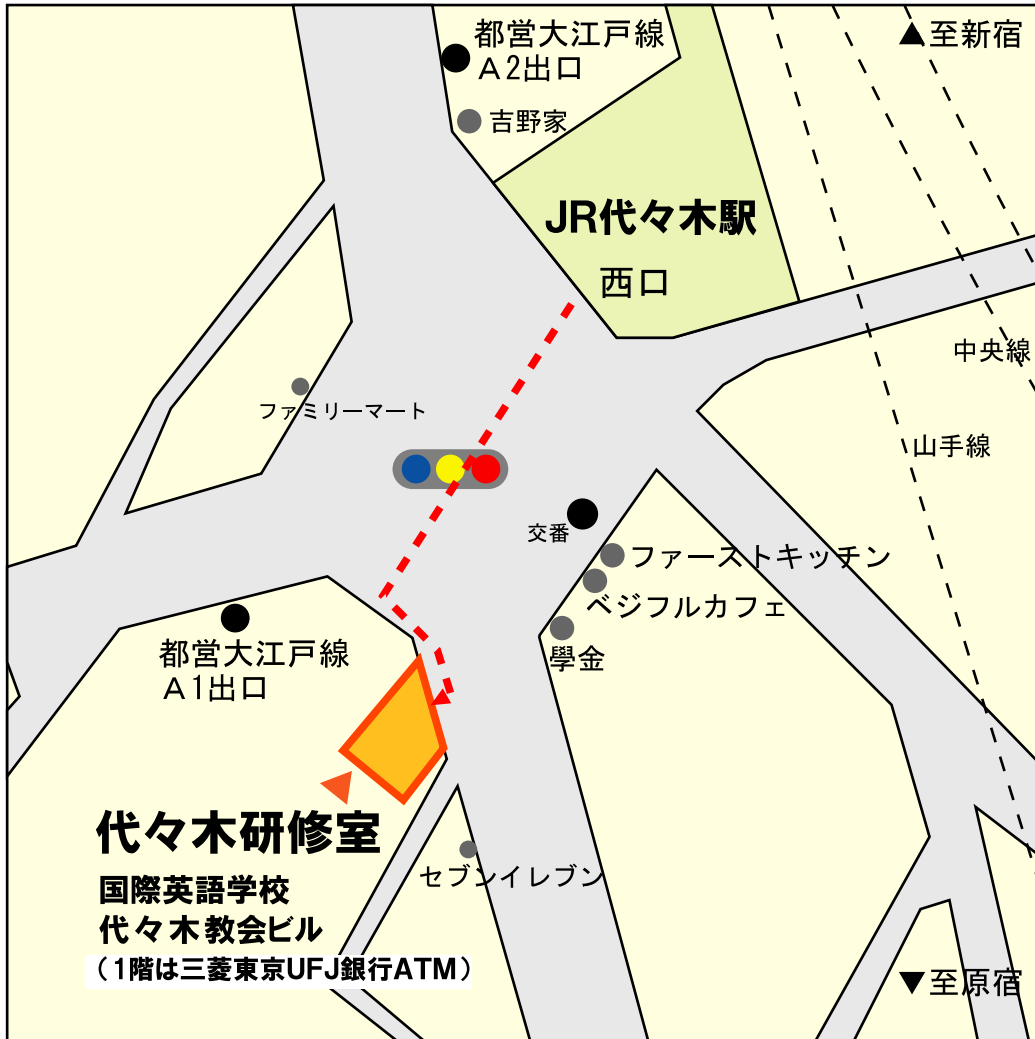

代々木研修室 会場案内

JR代々木駅
西口徒歩30秒

- JR代々木駅西口 徒歩30秒
- 都営大江戸線代々木駅A1出口 徒歩30秒

代々木駅から各会場までの地図

国際英語学校代々木教会ビル

東京都渋谷区代々木1-29-5 教会ビル

会議室名

- 会議室5F
- 小会議室5F
- 大会議室4F
- 小会議室4F