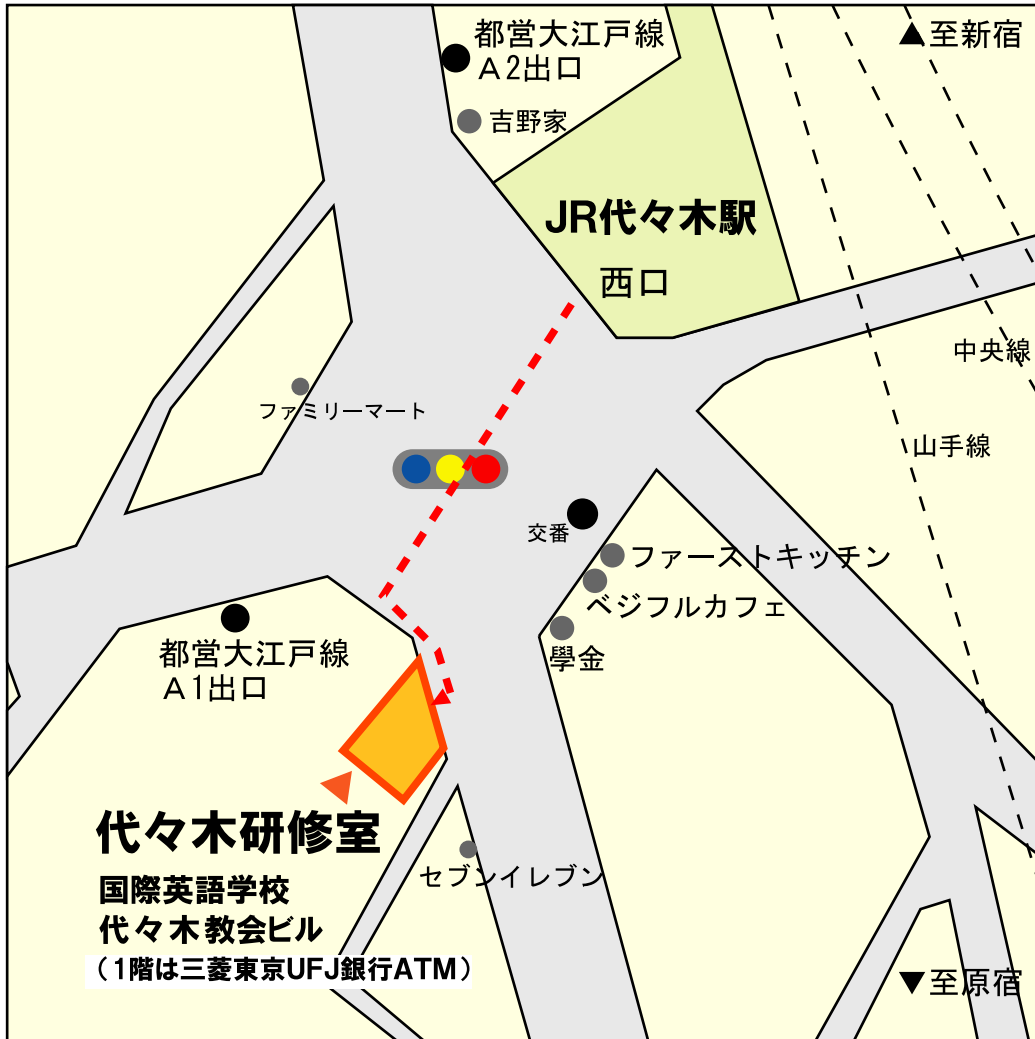

# 代々木研修室 会場案内

JR代々木駅  
西口徒歩30秒

- JR代々木駅西口 徒歩30秒
- 都営大江戸線代々木駅A1出口 徒歩30秒

## 代々木駅から各会場までの地図