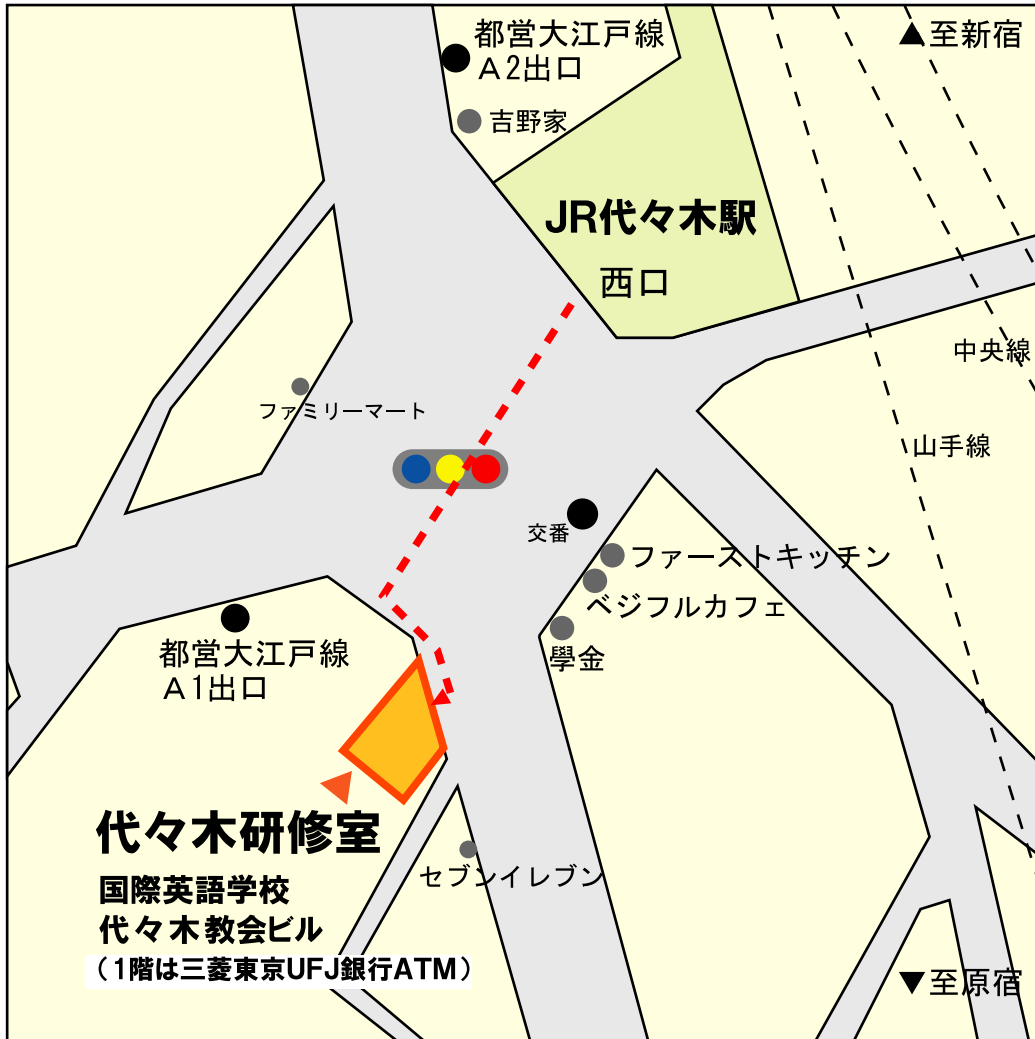

代々木研修室 会場案内

JR代々木駅
西口徒歩30秒

- JR代々木駅西口 徒歩30秒
- 都営大江戸線代々木駅A1出口 徒歩30秒

代々木駅から各会場までの地図

国際英語学校代々木教会ビル

東京都渋谷区代々木1-29-5 教会ビル

会議室名

- 会議室5F
- 大会議室4F
- 小会議室4F
- 会議室B1F